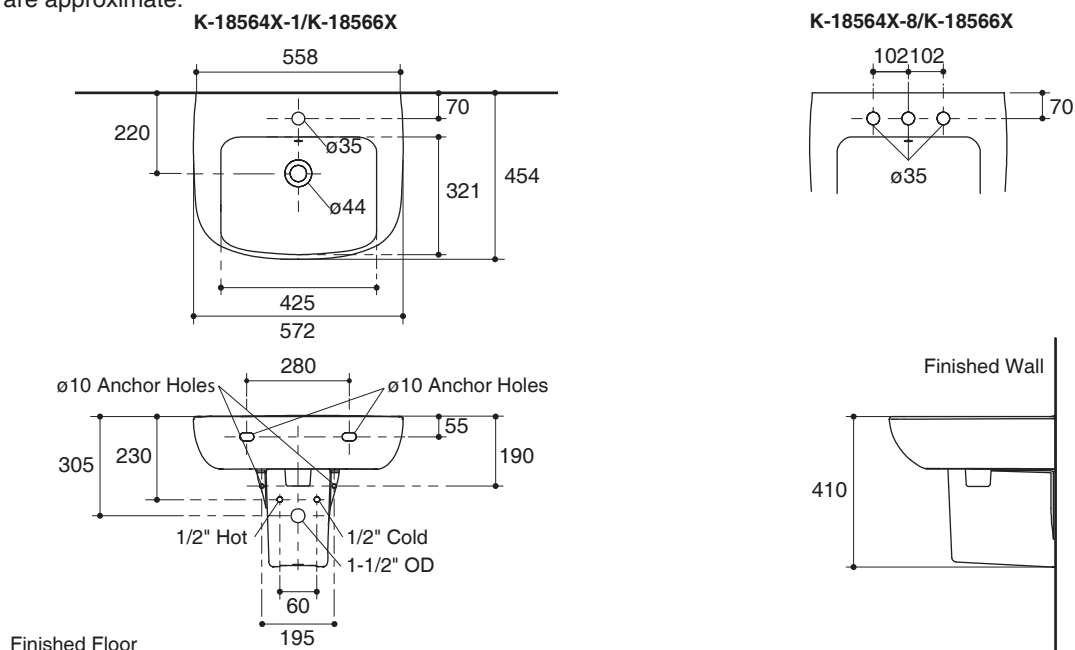

### Features

- Vitreous china
- Semi-pedestal lavatory
- Available in single-hole or 8" centers
- With overflow
- 572 x 454 x 410 mm

### Technical Information

Fixture:	
Water depth	135 mm
Drain hole	44 mm D.
*Approximate measurements for comparison only.	

Included Components:	
Basin, single-hole	K-18564X-1
Basin, 8" centers	K-18564X-8
Semi-pedestal	K-18566X
Wall mounted fixing pack	1049141
Hardware pack	1249336

Dimensions are approximate.

Unit: mm

Note: The recommended dimension for installation can be adjusted according to user preferences and layout.

## คุณลักษณะ

- สุขภัณฑ์เซรามิกประเภทวิเทรียสไชน่า (Vitreous china)
- ติดตั้งแบบแขวนพร้อมขาของอ่างแบบตั้งลอย
- แบบเจาะรูเดี่ยว หรือแบบเจาะเซ็นเตอร์ 8"
- พร้อมม้วนน้ำล้น
- 572 x 454 x 410 มม.