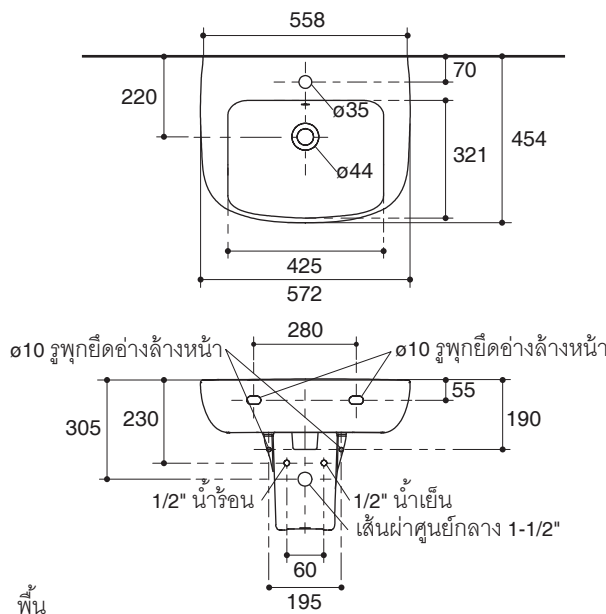

อุปกรณ์แนะนำ

K-7119T	สะดืออ่างล้างหน้าแบบกด	CP: สีโครมเงา
K-9071T	ท่อน้ำทิ้งอ่างล้างหน้าแบบกระปุก	CP: สีโครมเงา

ขนาดระยะแสดงค่าโดยประมาณ หน่วย: มม.