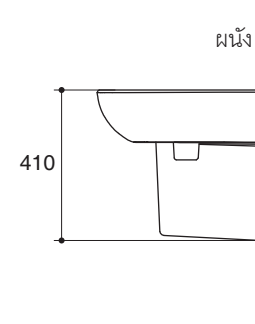

อุปกรณ์แนะนำ

K-7119T	สะดืออ่างล้างหน้าแบบกด	CP: สีโครมเงา
K-9071T	ท่อน้ำทิ้งอ่างล้างหน้าแบบกระปุก	CP: สีโครมเงา

ขนาดระยะแสดงค่าโดยประมาณ หน่วย: มม.