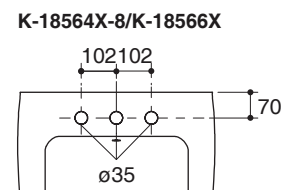

อุปกรณ์แนะนำ

K-7119T	สะดืออ่างล้างหน้าแบบกด	CP: สีโครมเงา
K-9071T	ท่อน้ำทิ้งอ่างล้างหน้าแบบกระปุก	CP: สีโครมเงา

ขนาดระยะแสดงค่าโดยประมาณ หน่วย: มม.